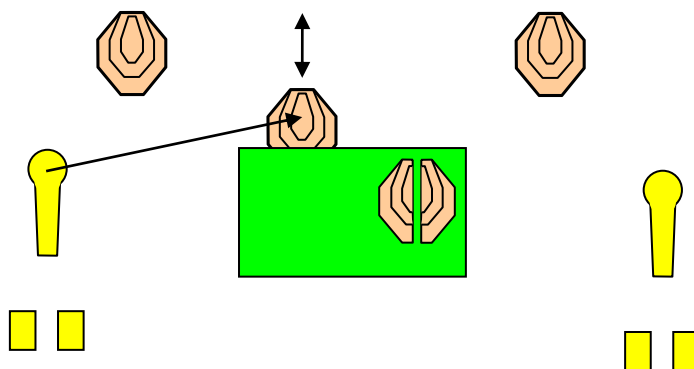

BTK MULTIGUN LIGA

1.PÁLYA

Pálya típusa:	Rövid pálya
Minimum lövésszám:	15
Elérhető pontszám:	100
Célok:	9 IPSC Papír, 2 Classic popper, 4 Steel
Távolság:	3-22 m
Kiinduló helyzet:	Lövő a támadási vonalon belül tetszőleges helyen áll a célokkal szemben.
Értékelés:	Papírokon egy "A", vagy két találat bárhol a perforáción belül, fémeknek feküdniük kell.
Fegyver kondíció:	PCC 1-es kondícióban, Low ready.
Start-Stop:	Hangjel - Utolsó lövés
Biztonsági szög:	2 x 90 fok
Végrehajtás:	Hangjel elhangzása után.