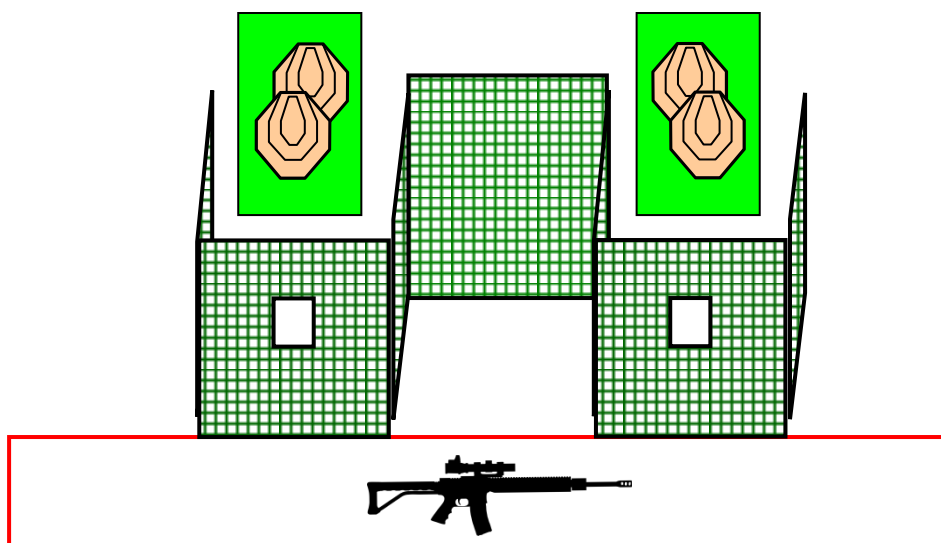

BTK MULTIGUN LIGA

1.PÁLYA

Pálya típusa:	Rövid pálya
Minimum lövésszám:	15
Elérhető pontszám:	100
Célok:	9 IPSC Papír, 2 Classic popper, 4 Steel
Távolság:	3-22 m
Kiinduló helyzet:	Lövő a támadási vonalon belül tetszőleges helyen áll a célokkal szemben.
Értékelés:	Papírokon egy "A", vagy két találat bárhol a perforáción belül, fémeknek feküdniük kell.
Fegyver kondíció:	PCC 1-es kondícióban, Low ready.
Start-Stop:	Hangjel - Utolsó lövés
Biztonsági szög:	2 x 90 fok
Végrehajtás:	Hangjel elhangzása után.